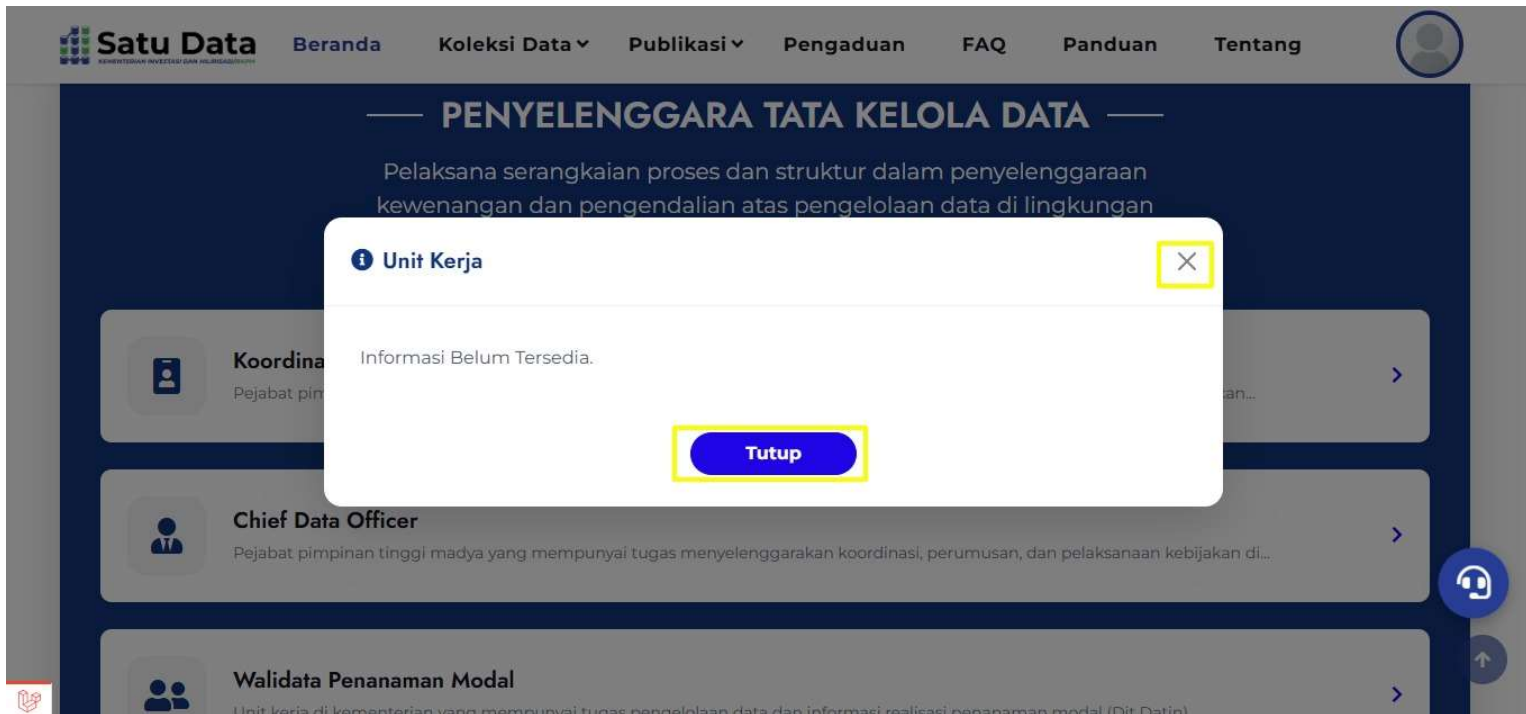

2) Pengguna tekan menu navigasi Chief Data Officer untuk melihat detail informasi mengenai chief data officer.
3) Pengguna tekan menu navigasi Walidata Penanaman Modal untuk melihat detail informasi mengenai walidata penanaman modal.
4) Pengguna tekan menu navigasi Produsen Data untuk melihat detail informasi mengenai produsen data
5) Tekan tombol tutup atau *icon close* untuk menutup *pop up* detail informasi.

1.5 Footer (Bagian Bawah Halaman)

Pengguna dapat menuju halaman bagian bawah dengan tahapan berikut :